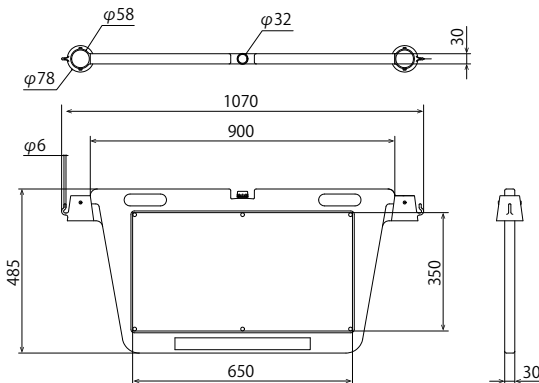

### BIG/バリアボード

大きな表示で伝えるメッセージ。市販の三角コーンに対応。

BBD-900A

BBD-900B

NEW BBD-900C

NEW BBD-900D

標準価格：10,000円（税抜） 生産国：日本

本体仕様	表示ボード仕様
・材質：ポリエチレン(PE) ・本体色：黄色 ・注水式(注水量：約3.6リットル) ・チェーンフック付き(左右2ヶ所) ・質量：約3.0kg(注水時：約6.6kg)	・横650×縦350×厚さ1 (mm) ・材質：ポリプロピレン(PP) ・片面表示

### BIG/バリアボード カスタマイズ

カスタマイズで特別な1枚を!

豊富なテンプレートデザインをご用意しています。

完全データ入稿によるオリジナルデザインも承ります。

※カスタマイズ製品の仕様や標準価格など詳しくはお問い合わせください。

## ■ 寸法図