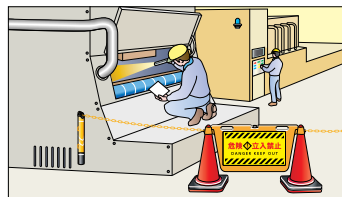

■ 使用例 大型機械の調整作業