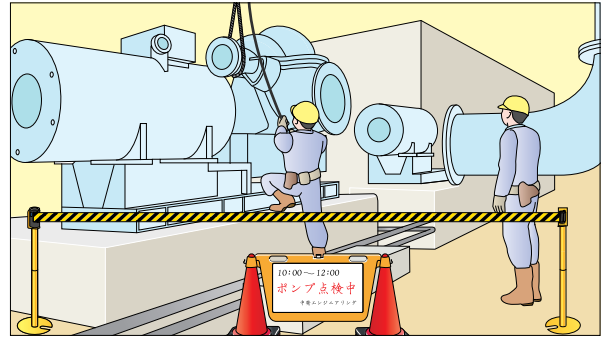

■ BIG/バリアボード ホワイトボードタイプ 仕様・価格一覧表

標準価格：14,000円（税抜） 生産国：日本

型式	仕様	質量
BBD-900WB	【本体】 ・材質：ポリエチレン(PE) ・本体色：黄色 ・注水式(注水量：約3.6リットル) ・チェーンフック付き(左右2ヶ所) 【ホワイトボードシート】 ・材質：塩ビ+PETコーティング(表面)	約3.0kg (注水時：約6.6kg)

※水に濡れるとマーカーが落ちてしまいますので、雨や水のかからない場所でご使用ください。

■ 使用例

プラント設備の分解・点検