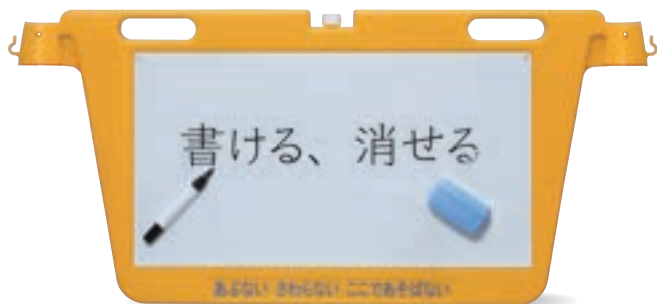

### 特長

マーカーペンで書き消しできるホワイトボード

ボード面はマグネットが取り付け可能

※本製品に三角コーン、マーカーペン、イレーザー、マグネットは付属していません。