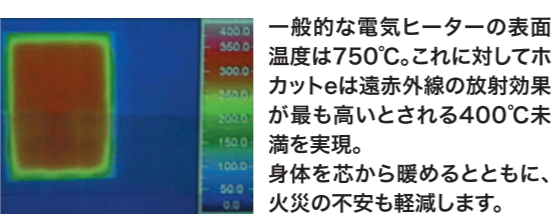

安全な表面温度400度未満実現