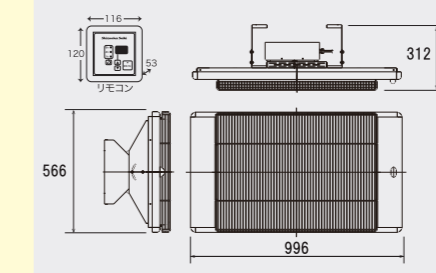

業務用暖房機

遠赤外線電気ヒーター

裸火でない
安全暖房!

ほかっとe

ほしい所に直球暖房!

全館暖房の“穴”を塞ぐ
クリーンアップトリオ。

●WPSシリーズは日本国内生産です。

Shizuoka Seiki

WPS-20s

パネル高さ調整

使用する場所、状況により、自由に高さ調整が可能です。

移動キャスター

簡単に移動ができるキャスター付き。

WPS-30A WPS-30As

パネル角度可変

あたためる方向により上側15度、下側5度に可変できます。

移動キャスター

ワイドパネル用大型キャスターで便利に移動。

WPS 30T

パネル角度可変

パネル面を左右各45度まで可変できます。

専用取付け金具

天吊りや壁掛けすることができる専用の金具が標準装備。床面での設置ではないので、作業スペースなどへの邪魔になりません。

OPTION

オプション・収納カバー

ホカッと仕様

型式	WPS-20s	WPS-30A	WPS-30As	WPS-30T
電源	単相200V	3相200V	単相200V	3相200V
消費電力 (kW)	1kW(前)・2.0kW(後)	1.5~3.0kW(4段階)	1.5~3.0kW(4段階)	1.5~3.0kW(4段階)
定格電流 (A)	10A	8.7A	15A	8.7A
使用環境温度	-10~20℃	-10~20℃	-10~20℃	-10~20℃
寸法H×W×D (mm)	926,1026,1126 x 382 x 408 (3段階調節)	1110 x 650 x 550	1110 x 650 x 550	312 x 996 x 566
質量 (kg)	14.5	25.6	25.6	25
電源ケーブル	3芯3mケーブル(プラグ無し)	4芯3mケーブル(プラグ無し)	3芯3mケーブル(プラグ無し)	4芯1mケーブル(プラグ無し)
価格	オープン価格	オープン価格	オープン価格	オープン価格

※オフタイマーが標準装備 (1・4・8hのオフタイマー)

※当社専用のサーモスタートやタイマーが接続できます。(WPS-30Tを除く)

電気代の目安 WPS-30A, 30As, 30T 22.5~45円/時間 WPS-20s 15~30円/時間

※この電気代はあくまでも目安です。電力会社との契約により異なります。(1kWh15円で計算) (高圧契約)

9

搭載されている安全装置とその説明

安全装置	説明
転倒OFFスイッチ	本体が一定以上傾いたり転倒すると自動的に運転を停止します。(WPS-30Tを除く)
停電時安全	停電時、電源が復旧した場合、自動的に運転しません。
過熱防止	本体内部が異常に過熱したときに自動的に運転を停止します。
過負荷保護	機器の故障などの異常によって過電流が流れたときに電源を遮断します。

裸火について

火災予防条例では発熱部の表面温度が概ね400℃以上のものを裸火といい、使用場所が制限されています。
参考資料 東京消防庁火災予防条例第23条
ホカッとeは発熱部温度がおよそ400℃未満なので裸火ではありません。

本製品は防爆仕様ではありません。
電源プラグは付いていません。お客さまでご用意ください。
ご使用前に「取扱説明書」をよくお読みの上正しくお使いください。

お問い合わせ先

株式会社 **山田産業**

〒462-0044 愛知県名古屋市区元志賀町1丁目65番地
TEL 052-981-1222 / FAX 052-913-5890

静岡製機株式会社