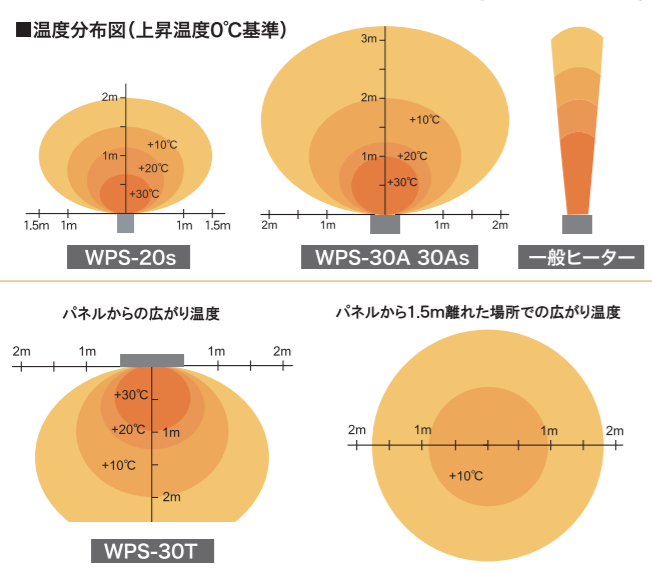

## 太陽のぬくもり

表面ではなく、身体の芯からあたためる遠赤外線と、その効果を引き出すパネルの採用により、まるで太陽のようなやさしいぬくもりを広範囲に届けます。

### 【太陽のぬくもりエリア】