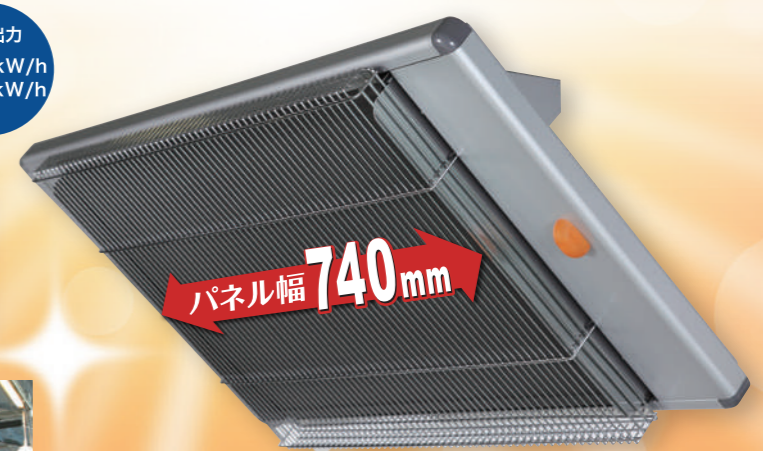

※設置工事・電気配線工事が必要です。

パネルだからワイドに暖房、
裸火不使用で安全暖房を実現

現場スタッフに快適を、
事業に安心を提供!

省エネ性アップ

強弱4段階(WPS20sは2段階)。また、オフタイマーで消し忘れを防止することで、無駄な電気を節約します。

高い遠赤外線効果

身体が最も吸収しやすい波長で、芯から温めます。また、発熱部がまぶしくないで、工場や倉庫などでの長時間業務のスポット暖房に有効です。

火災のリスクを減らす安全設計

転倒OFFスイッチ/過熱防止器/停電時安全/過負荷保護が標準装備。また、パネル温度が低いので火災の不安を軽減します。