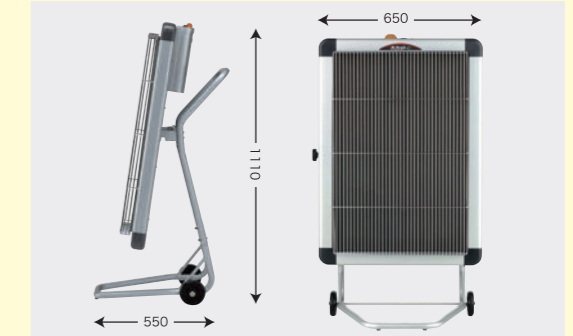

移動キャスター

ワイドパネル用大型キャスターで便利に移動。

WPS 30T

パネル角度可変

パネル面を左右各45度まで可変できます。