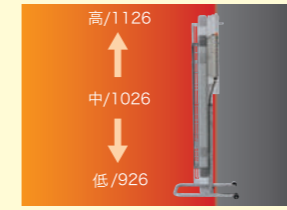

WPS-20s

パネル高さ調整

使用する場所、状況により、自由に高さ調整が可能です。