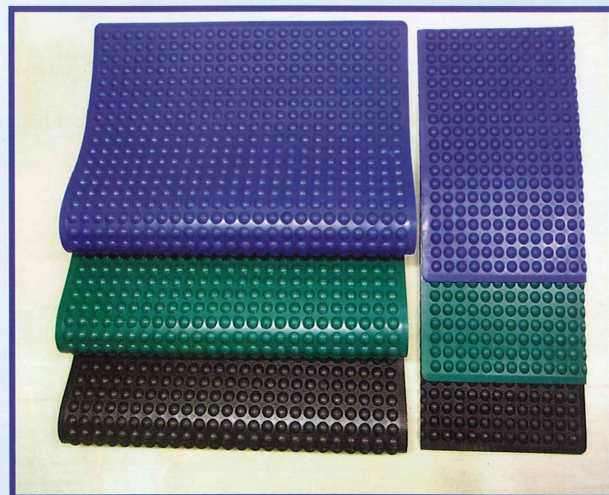

お試し下さい
サンプル
無料レンタル実施中!

足・腰が
だるい

立ち仕事が
きつい

床の冷気で
足が
冷える

改善策に是非!!

『はた楽マット』とは？

通常の立ち仕事では長時間立っていることにより、筋肉硬直、血行悪化を引き起こすため、体内に疲労物質が蓄積して疲れやすいとされています。また、床からの反力が、足首、膝などに加わり、血行悪化、筋肉疲労、筋肉痛、むくみなどの原因のひとつになっています。

はた楽マットは立ち仕事での負担軽減と血行促進、疲労軽減のために開発されました。通常のマットはクッション効果が十分に発揮されていないという問題がありますが、はた楽マットはクッション効果が高く、かつ、使用者に高い安定感を与えますので、立ち仕事に有効な健康マットと言えるでしょう。

製品構造

この特殊形状がマットに乗った体重を分散します！

使用イメージ

【作業靴での軽作業】

【厨房・レジ中】

【キッチンなど】

仕様

サイズ	602 × 901 × 12 (mm)	
重量	3.5kg	
カラー	難燃性	帯電防止 & 耐油用
	ブラック ブルー グリーン	ブラック