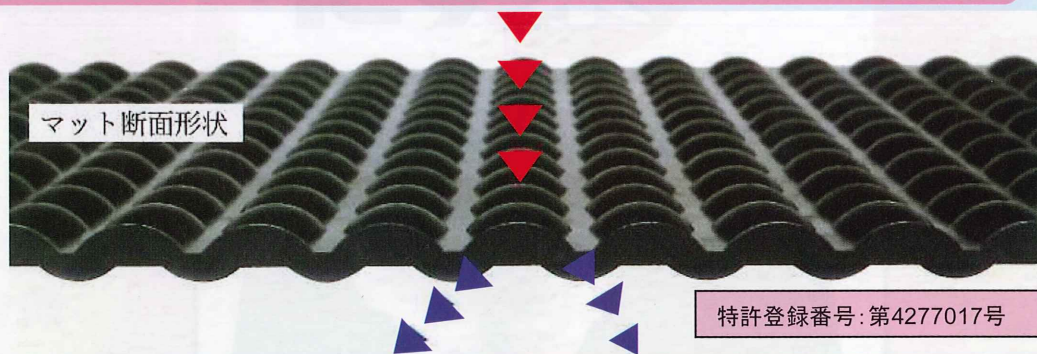

お試し下さい
サンプル
無料レンタル実施中!

足・腰が
だるい

立ち仕事が
きつい

床の冷気で
足が
冷える

改善策に是非!!

『はた楽マット』とは？

通常の立ち仕事では長時間立っていることにより、筋肉硬直、血行悪化を引き起こすため、体内に疲労物質が蓄積して疲れやすいとされています。また、床からの反力が、足首、膝などに加わり、血行悪化、筋肉疲労、筋肉痛、むくみなどの原因のひとつになっています。

はた楽マットは立ち仕事での負担軽減と血行促進、疲労軽減のために開発されました。通常のマットはクッション効果が十分に発揮されていないという問題がありますが、はた楽マットはクッション効果が高く、かつ、使用者に高い安定感を与えますので、立ち仕事に有効な健康マットと言えるでしょう。

製品構造

この特殊形状がマットに乗った体重を分散します！

使用イメージ

【作業靴での軽作業】

【厨房・レジ中】

【キッチンなど】

仕様

サイズ	602 × 901 × 12 (mm)	
重量	3.5kg	
カラー	難燃性	帯電防止 & 耐油用
	ブラック ブルー グリーン	ブラック