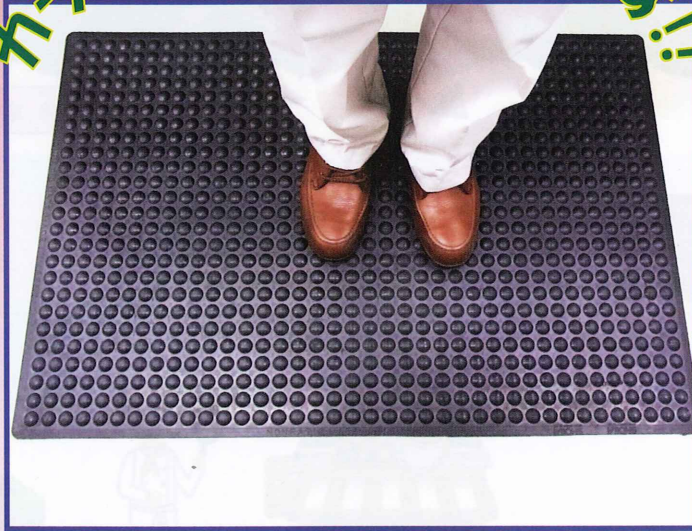

7~8
10⁷ Ω・cm

静電気による埃の吸着や電子機器の破損、火災や爆発の危険性を抑えます

カラダに優しいマットです!!

油による膨潤を防ぎます

足腰が
疲れにくい
冷えやむくみを軽減します

衛生的
『RoHS』
適合

(FDA認定抗菌剤入り)

こんなときに...

お試し下さい
サンプル
無料レンタル実施中!

足・腰が
だるい

立ち仕事が
きつい

床の冷気で
足が
冷える

改善策に是非!!

『はた楽マット』とは？

通常の立ち仕事では長時間立っていることにより、筋肉硬直、血行悪化を引き起こすため、体内に疲労物質が蓄積して疲れやすいとされています。また、床からの反力が、足首、膝などに加わり、血行悪化、筋肉疲労、筋肉痛、むくみなどの原因のひとつになっています。

はた楽マットは立ち仕事での負担軽減と血行促進、疲労軽減のために開発されました。通常のマットはクッション効果が十分に発揮されていないという問題がありますが、はた楽マットはクッション効果が高く、かつ、使用者に高い安定感を与えますので、立ち仕事に有効な健康マットと言えるでしょう。

製品構造

この特殊形状がマットに乗った体重を分散します！

使用イメージ

【作業靴での軽作業】

【厨房・レジ中】

【キッチンなど】

仕様

サイズ	602 × 901 × 12 (mm)	
重量	3.5kg	
カラー	難燃性	帯電防止 & 耐油用
	ブラック ブルー グリーン	ブラック