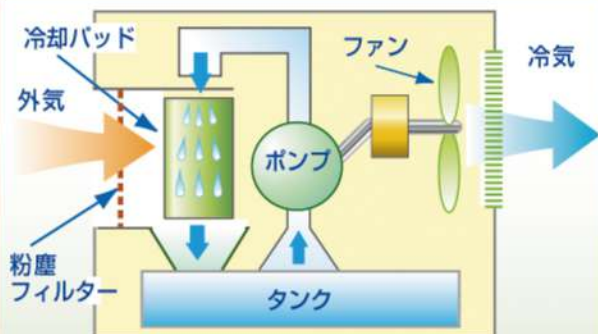

夏の熱中症対策と節電対策に!!

ECO冷風機 Air Cooler

スポットクーラーと比べ、わずか**15~19%**の消費電力で冷却!

噴出し口温度が室外で約10℃、
室内で約5℃下がります。

(雨天など下がりにくい場合もあります。)

25EXN
プライベートタイプ

35EXN
スタンダードタイプ

70EXN
大容量タイプ

オートスイング機能で広範囲をクールダウン!
風量を3段階(強・中・弱)に調節可能!
マイナスイオン発生装置付で空気を快適に!
圧縮機を使用しない為、廃熱無し!

全機種リモコン付

当社計測

冷える仕組み!

こんな場所に 提案します！

- ・生産工場
- ・自動車整備工場
- ・ゴルフ練習場
- ・ピアガーデン
- ・駅構内/道の駅
- ・スポーツ施設
- ・ピニールハウス
- ・ショッピングモール
- ・倉庫
- ・市場
- ・葬儀
- ・建設
- ・祭り
- ・学校
- ・会館
- ・商店