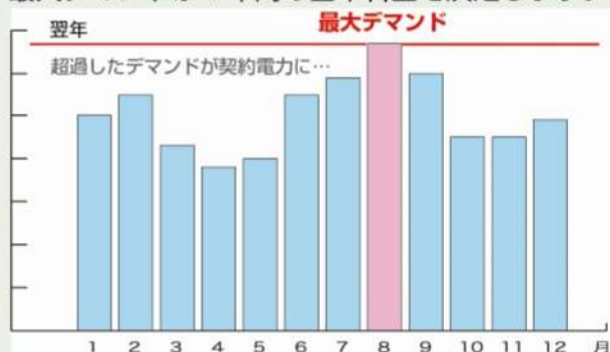

驚きのコストパフォーマンス

- 消費電力がエアコンのわずか15~19%だけなので、高騰した電気料金を節約します。
- 取付け工事費がかかりません。

デマンド値を下げ基本料金節約！

デマンド料金制とは

各月の契約電力をその1ヵ月の最大需要電力(デマンド値)と過去11ヵ月の最大需要電力の内いずれか大きい値とする制度です。

最大デマンドが1年間の基本料金を決定します。

型 式	25EXN		35EXN		70EXN	
	50Hz	60Hz	50Hz	60Hz	50Hz	60Hz
風 量	2500m ³ /h		4000m ³ /h		7000m ³ /h	
消 費 電 力	120W		190W		320W	
電 源	単相 100V		単相 100V		単相 100V	
冷 房 範 囲	20m ³		25m ³		50m ³	
水 消 費 量	4.5L/h~		5.5L/h~		10.5L/h~	
最 大 運 転 音	≤ 50dB		≤ 58dB		≤ 52dB	
モ ー タ ー 出 力	単相 3 スピード		単相 3 スピード		単相 3 スピード	
本 体 寸 法	W515×D357×H925mm		W495×D585×H1290mm		W870×D570×H1400mm	
質 量	13kg		20kg		42kg	
タ ン ク 容 量	15L		40L		90L	
水 量 警 告	ランプ点滅		ブザーアラーム		ブザーアラーム	
コ ン ト ロ ー ラ ー	リモコン付/手動操作		リモコン付/手動操作		リモコン付/手動操作	