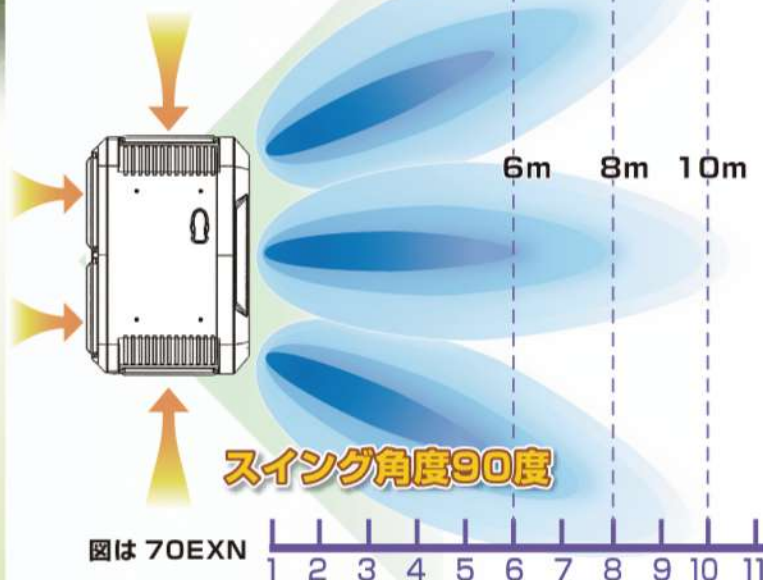

夏の熱中症対策と節電対策に!!

ECO冷風機 Air Cooler

スポットクーラーと比べ、わずか**15~19%**の消費電力で冷却!

噴出し口温度が室外で約10℃、
室内で約5℃下がります。

(雨天など下がりにくい場合もあります。)

オートスイング機能で広範囲をクールダウン!
風量を3段階(強・中・弱)に調節可能!
マイナスイオン発生装置付で空気を快適に!
圧縮機を使用しない為、廃熱無し!

全機種リモコン付

当社計測

冷える仕組み!