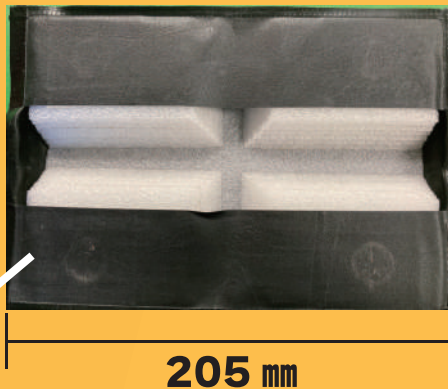

《裏面》

スポンジを斜めに  
切り込んでいるので  
出隅の保護にも最適！

# リフトガード

【品番】 AR-1356 【材質】 PVC + スポンジ  
【規格】 660 mm × 150 mm × 20t  
【入数】 10 個

## Point 02. 抜群の対応力！

2面切り込みとネオジム磁石であらゆる面に設置が可能！